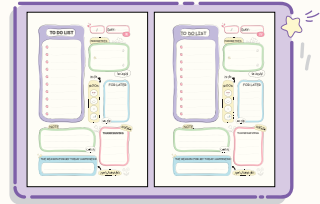

۶۷ برگ

۱۴.۵ × ۲۱ CM

480

پلنر هفتگی سری joy

طلاکوب

جلدسخت

سیمی

تعداد در کارتن: ۳۶