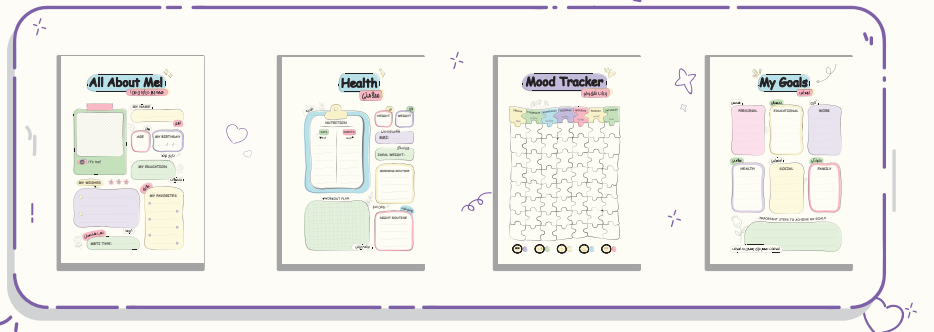

۶۷ برگ

۱۴.۵ × ۲۱ CM

480

پلنر هفتگی سری joy

طلاکوب

جلدسخت

سیمی

تعداد در کارتن: ۳۶