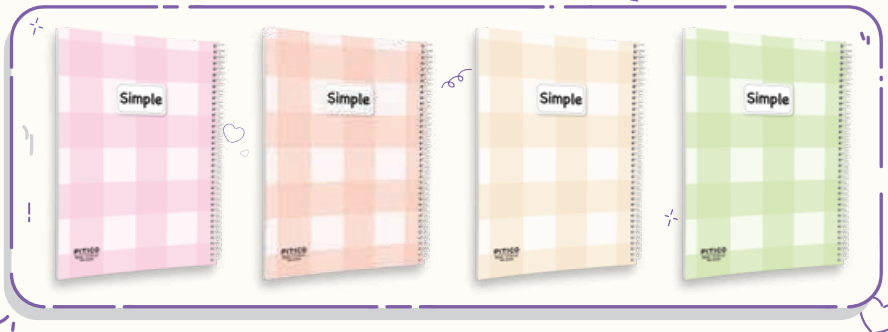

879

دفتر خط‌دار مشقی ۱۰۰ برگ

کاغذ ۷۰ گرم خط‌دار

جلد نرم

سیمی

تعداد در کارتن: ۴۰

۱۰۰ برگ

17x24 CM