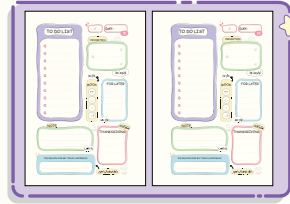

421

پلنر ۱۲۰ روزه سری Rabbit

کاغذ ۷۰ گرم

دوجلدہ

سیمی

تعداد درکارتن: ۴۸