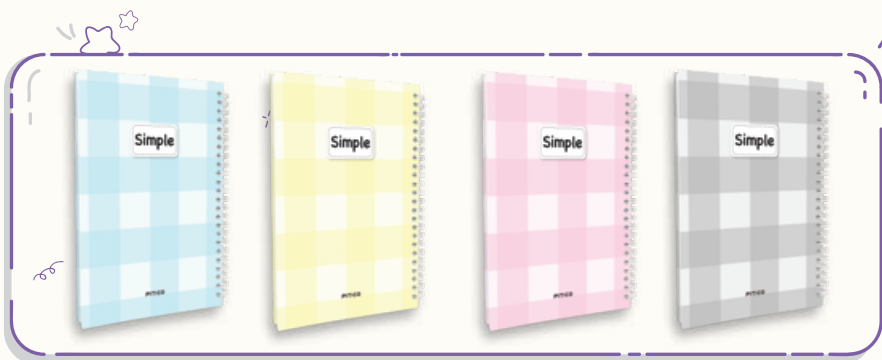

524

دفتر جلد سخت سری Simple

کاغذ ۷۰ گرم خطدار

جلد سخت

سیمی

تعداد در کارتن: ۳۶

۱۰۰ برگ

15x22 CM