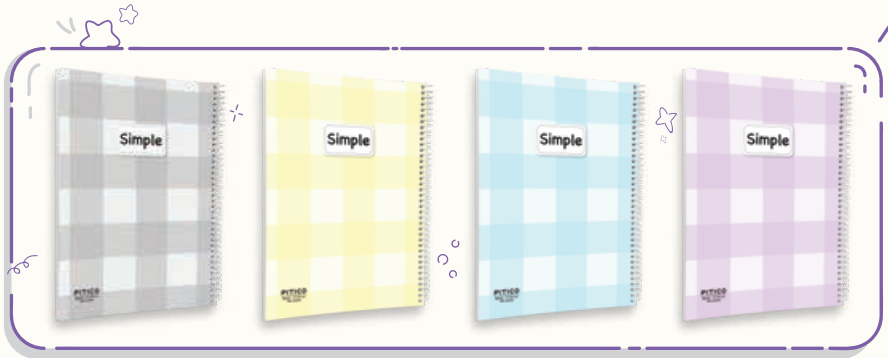

879

دفتر خط‌دار مشقی ۱۰۰ برگ

کاغذ ۷۰ گرم خط‌دار

جلد نرم

سیمی

تعداد در کارتن: ۴۰

۱۰۰ برگ

17x24 CM