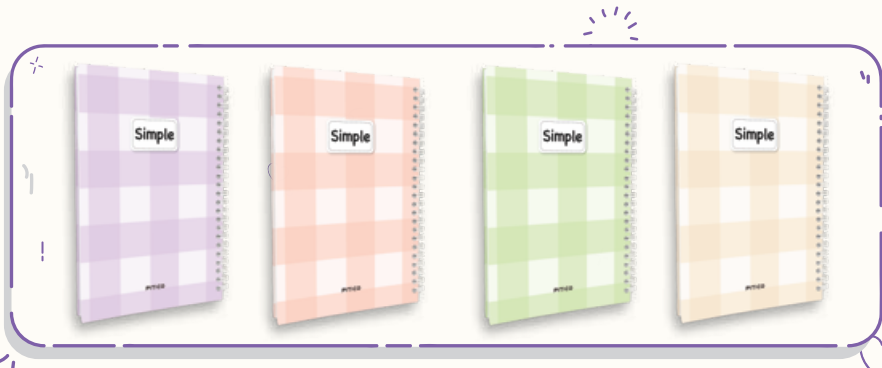

524

دفتر جلد سخت سری Simple

کاغذ ۷۰ گرم خطدار

جلد سخت

سیمی

تعداد در کارتن: ۳۶

۱۰۰ برگ

15x22 CM